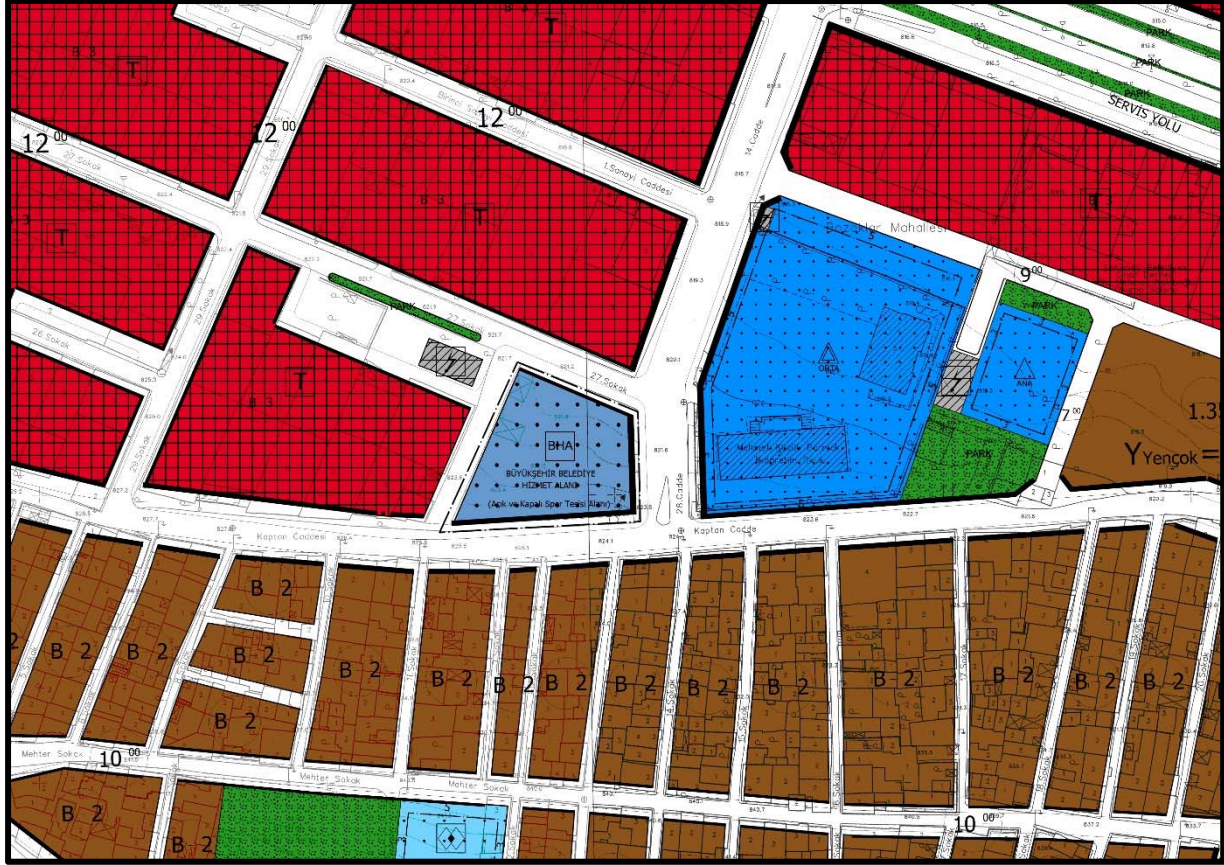

ŞAHİNBEY İLÇESİ TEKSTİLKENT MAHALLESİNDE
TİCARET ALANI

1/1000 ÖLÇEKLİ UYGULAMA İMAR PLANI DEĞİŞİKLİĞİ
PLAN AÇIKLAMA RAPORU

KONUM

Plan deęişikliğine konu alanlar Gaziantep ili, Şahinbey İlçesi Tekstilkent Mahallesi sınırları içerisinde yer almaktadır.

Şekil 1: Planlama Alanı Konumu

MEVCUT PLANDAKİ DURUMU

Şekil 2: Planlama Alanı Mevcut 1/1.000 Uygulama İmar Planı

PLAN GEREKÇESİ VE PLAN KARARLARI

Alanda belirlenen kullanım kararları 14.06.2014 tarihinde Resmi Gazetede yayımlanarak yürürlüğe giren 'MEKÂNSAL PLANLAR YAPIM YÖNETMELİĞİ' ne göre;