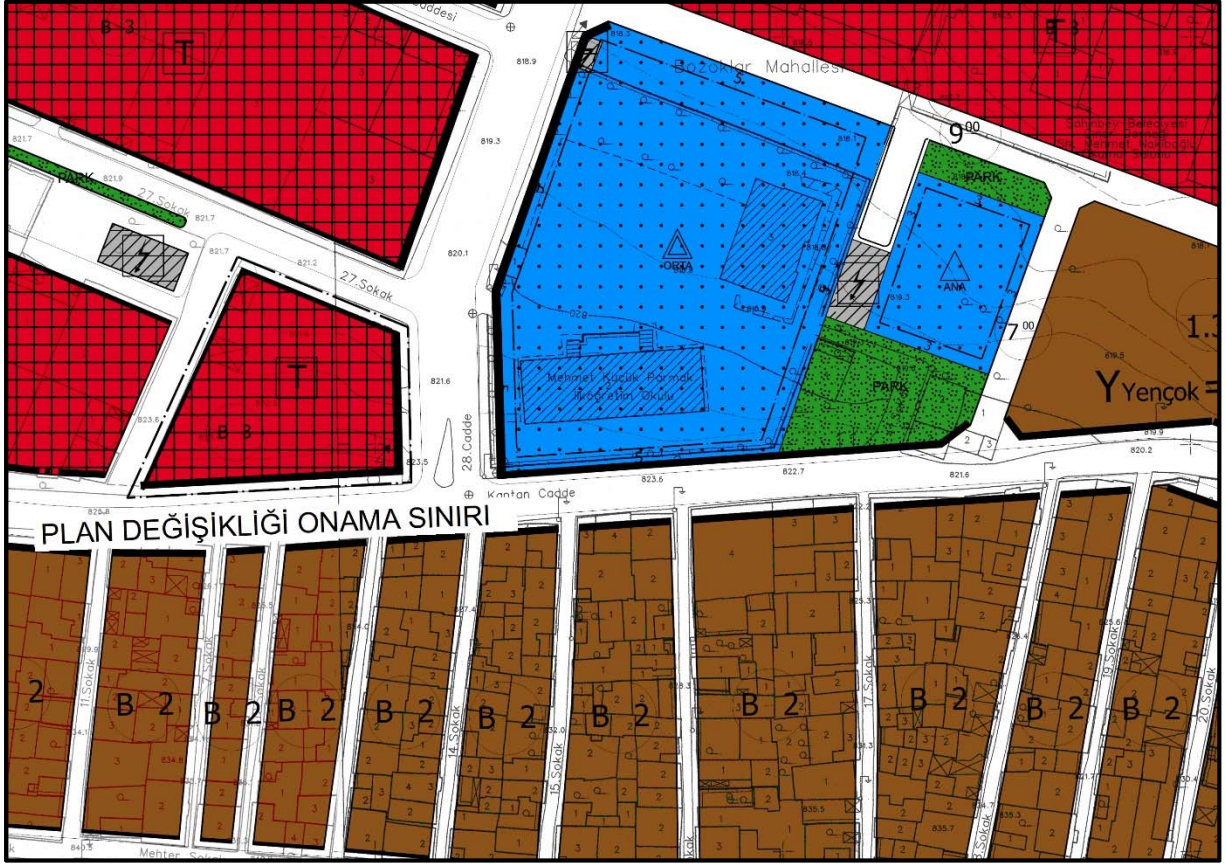

Şekil 1: Planlama Alanı Konumu

MEVCUT PLANDAKİ DURUMU

Şekil 2: Planlama Alanı Mevcut 1/1.000 Uygulama İmar Planı

PLAN GEREKÇESİ VE PLAN KARARLARI

Alanda belirlenen kullanım kararları 14.06.2014 tarihinde Resmi Gazetede yayımlanarak yürürlüğe giren 'MEKÂNSAL PLANLAR YAPIM YÖNETMELİĞİ' ne göre;

İKİNCİ BÖLÜM / Tanımlar ve Mekansal Kullanım Esasları / Tanımlar

Mekansal Kullanım Tanımları ve Esasları

MADDE 5 – (1) Bu yönetmelikte geçen mekânsal kullanım tanımları ve alan kullanım esasları aşağıda belirtilmiştir:

b) Çalışma alanları: Planlarda, merkezi iş alanı, ticaret, hizmet, turizm, sanayi, toplu işyerleri, endüstriyel gelişme bölgesi, lojistik bölgeler gibi kullanımlar için belirlenen alanlardır.

şeklinde tanımlanmaktadır.

Şahinbey İlçesi Tekstilkent Mahallesi N38c-19d-4c, 4d uygulama imar paftalarında plan değişikliğine konu alan 1/1000 Ölçekli Uygulama İmar Planında Büyükşehir Belediye Hizmet Alanı(Açık ve Kapalı Spor Tesis Alanı) olarak görüldüğü tespit edilmiştir. Plan değişikliğine konu bölgede 1/25000 Ölçekli Nazım İmar Planındaki kullanım kararına uygun olarak çevresiyle uyumlu olacak şekilde ticaret alanı şeklinde uygulama imar plan değişikliği hazırlanmıştır.