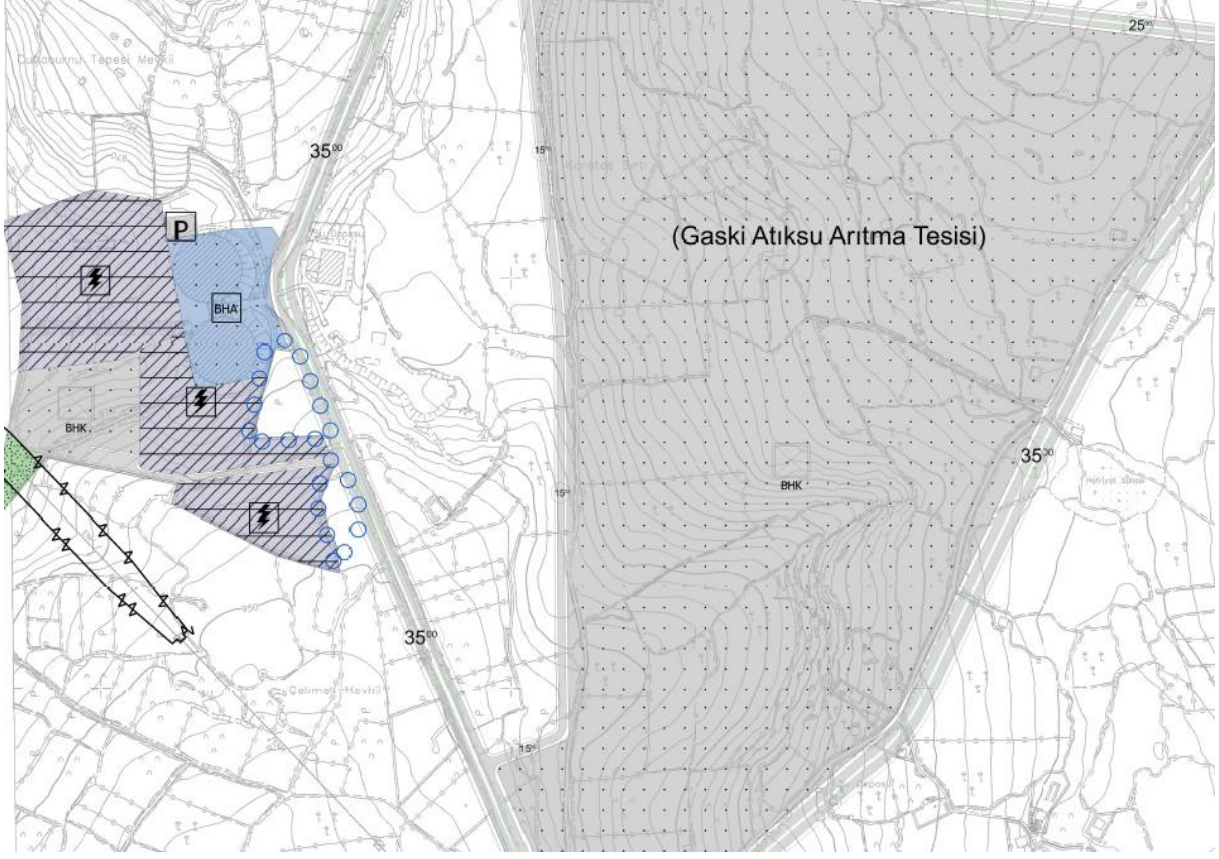

2.2. 1/5000 ÖLÇEKLİ NAZIM İMAR PLANI

Planlama alanı yürürlükteki 1/5.000 ölçekli nazım imar planında plansız alan olarak görülmektedir.

Şekil 3: Yürürlükteki 1/5000 Ölçekli Nazım İmar Planı