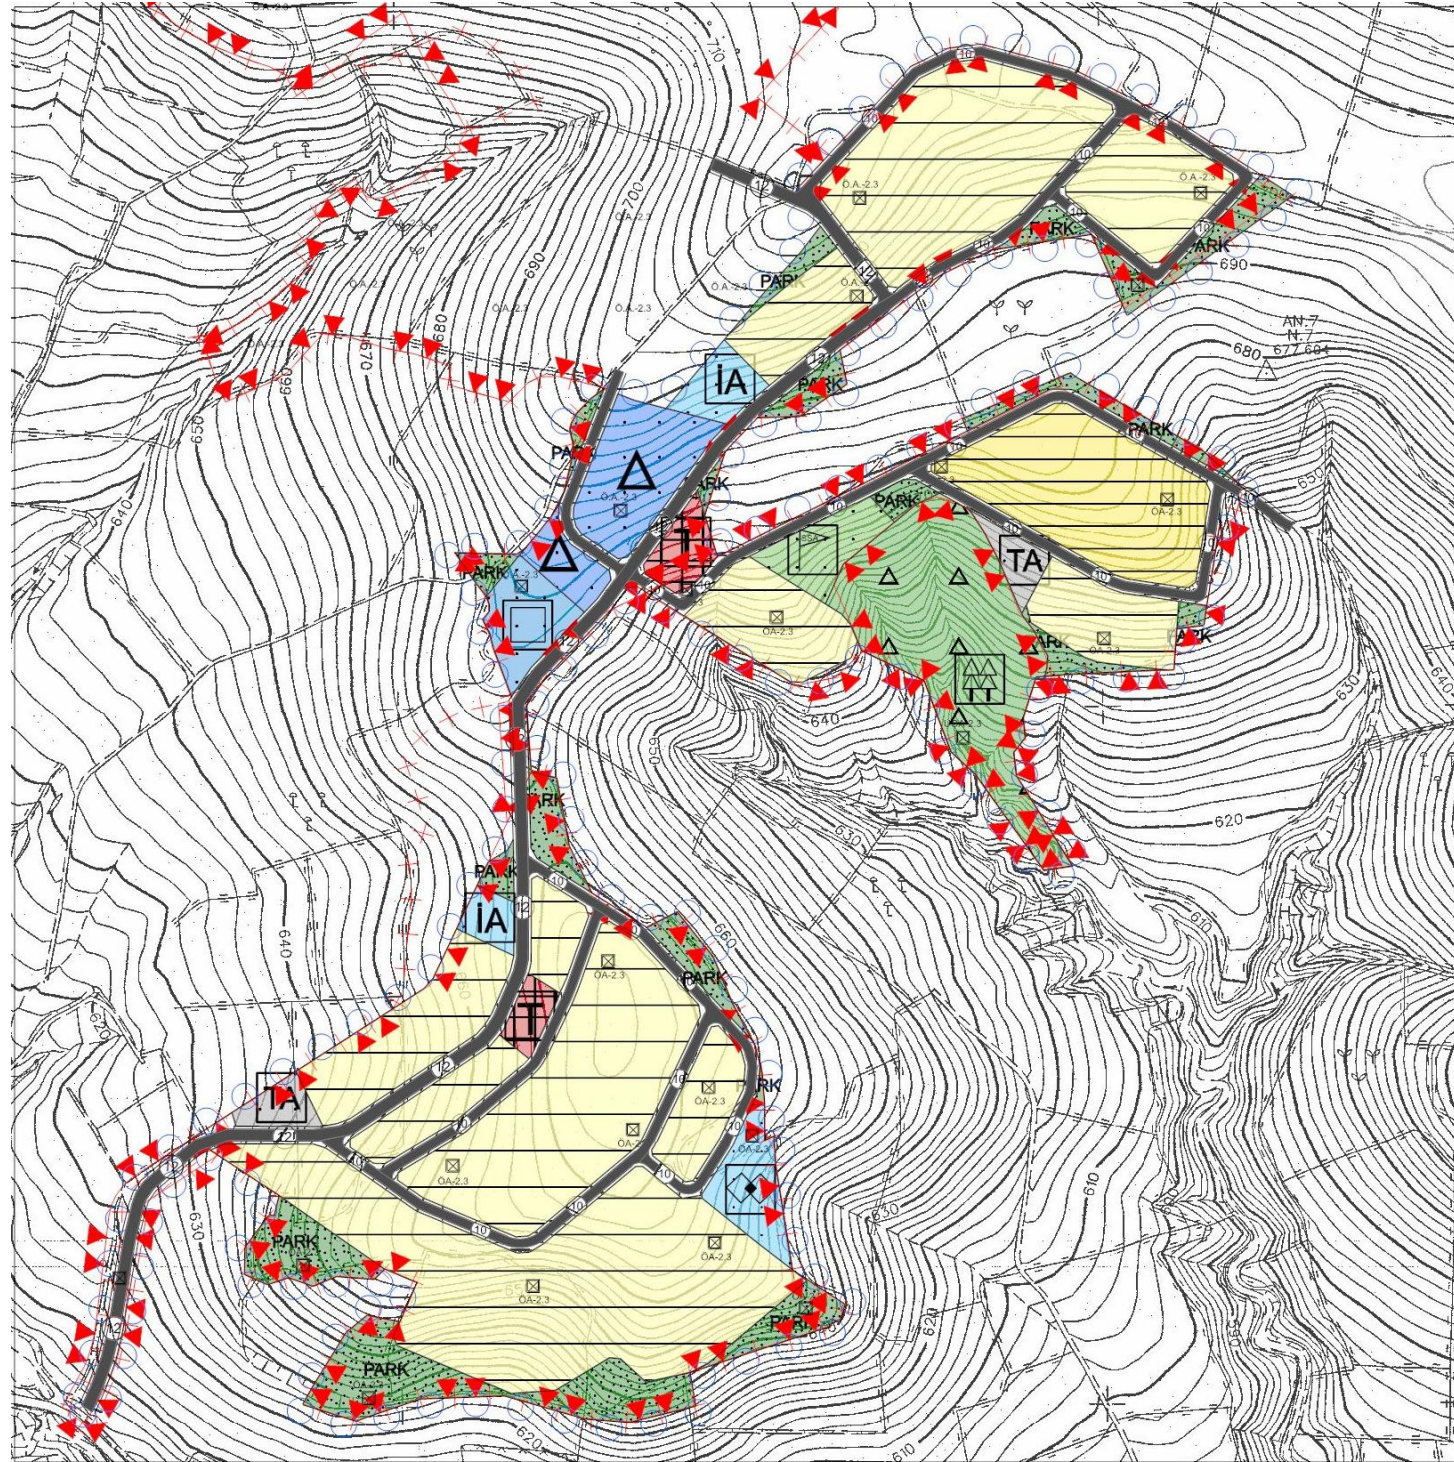

GAZİANTEP İLİ NİZİP İLÇESİ AKÇAKENT- KARŞIYAKA MAHALLESİ 1 NOLU GECEKONU ÖNLEME BÖLGESİ 1/5000 ÖLÇEKLİ NAZIM İMAR PLANI (ÖNERİ DURUM)

GAZİANTEP İLİ NİZİP İLÇESİ AKÇAKENT-KARŞIYAKA MAHALLELERİ 1 NOLU GECEKONU ÖNLEME BÖLGESİ 1/5000 ÖLÇEKLİ NAZIM İMAR PLANI

GÖSTERİM

SINIRLAR

PLAN ONAMA SINIRI

ÖZEL KANUNLARLA BELİRLenen ALAN VE SINIRLARI

GECEKONU ÖNLEME BÖLGESİ SINIRI

KONUT YERLEŞME ALANLARI

DÜŞÜK YOĞUNLUKLU GELİŞME KONUT ALANI

YÜKSEK YOĞUNLUKLU GELİŞME KONUT ALANI

AÇIK VE YEŞİL ALANLAR

PARK VE YEŞİL ALAN

AĞAÇLANDIRILACAK ALAN

SU, ATIK SU VE ATIK SİSTEMLERİ

TEKNİK ALTYAPI ALANI

AFET TEHLİKELİ ALANLAR

ÖNLEMLİ ALAN

JEOLJİK AÇIDAN YERLEŞİME UYGUNLUK

ÖNLEMLİ ALAN 2.1
(Önem Alınabilecek Nitelikte Stabilite Sorunlu Alanlar)

UYGUN OLMAYAN ALAN 2.3
UOA-2.3 (Heyelan ve Kaya Düşmesi Riskli Bölgeler)

KENTSEL TEKNİK ALTYAPI

ULAŞIM

12.00 TAŞIT YOLU

10.00 TAŞIT YOLU