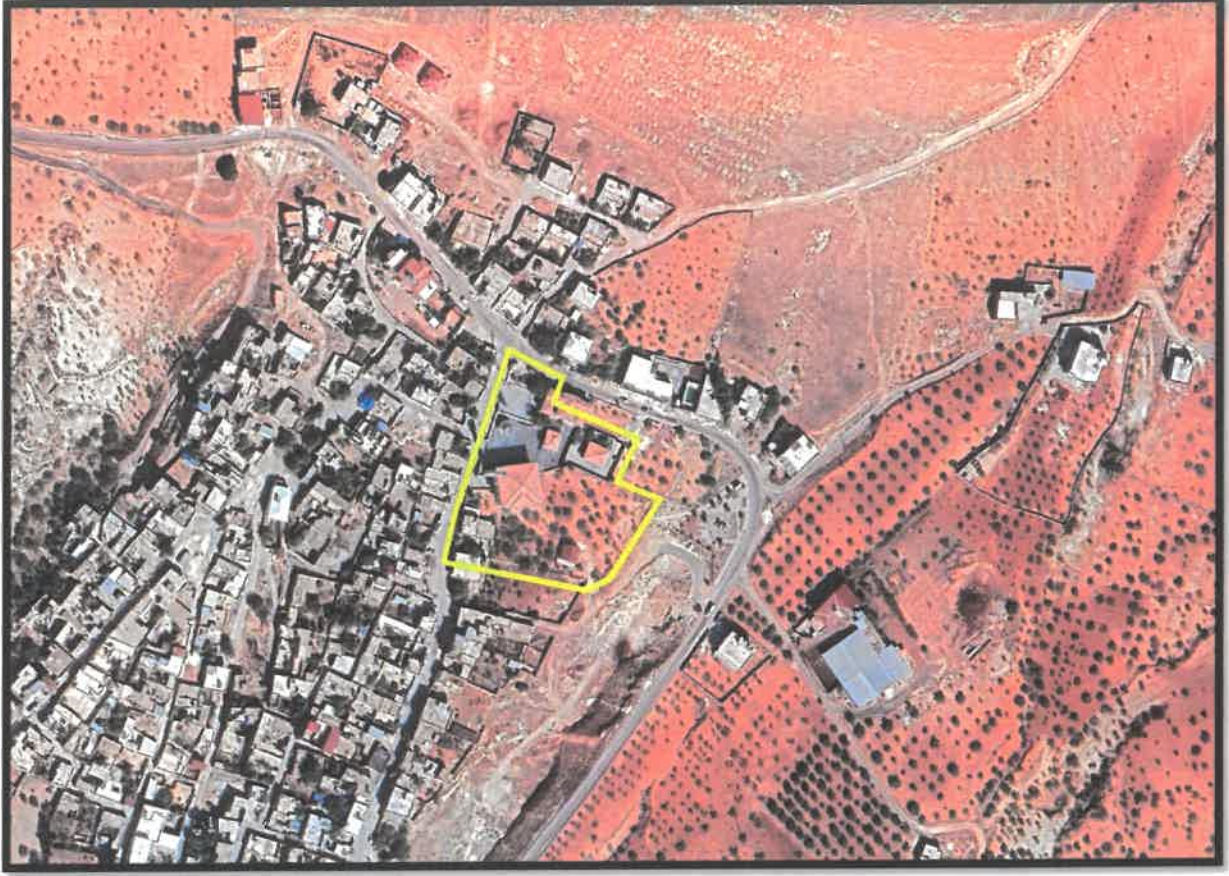

**NİZİP İLÇESİ ÇANAKÇI MAHALLESİ**  
**CAMİ VE SOSYAL TESİS ALANI**  
**1/1000 ÖLÇEKLİ UYGULAMA İMAR PLANI**  
**DEĞİŞİKLİĞİ**  
**PLAN AÇIKLAMA RAPORU**

## KONUM

Planlama alanı, Gaziantep ili, Nizip İlçesi, Çanakçı Mahallesi sınırları yer almaktadır.

Şekil 1: Planlama Alanı Konumu

## YÜRÜRLÜKTE OLAN PLANDAKİ DURUMU

Planlama alanı yürürlükteki 1/1000 ölçekli uygulama imar planında cami alanı ve sosyal tesis alanı olarak görülmektedir.

1

92

Şekil 2: Planlama Alanı Mevcut 1/1000 Uygulama İmar Planı

### PLAN GEREKÇESİ VE PLAN KARARLARI

Nizip İlçesi Çanakçı Mahallesi içerisinde yer alan plan değişikliğine konu alan Fen İşleri Daire Başkanlığı'nın yazılı talebi doğrultusunda imar planlarının, teşekküle uygun olarak düzenlenmesi amacıyla Cami Alanı ve Sosyal Tesis Alanı şeklinde 1/1000 ölçekli uygulama imar planı değişikliği hazırlanmıştır.