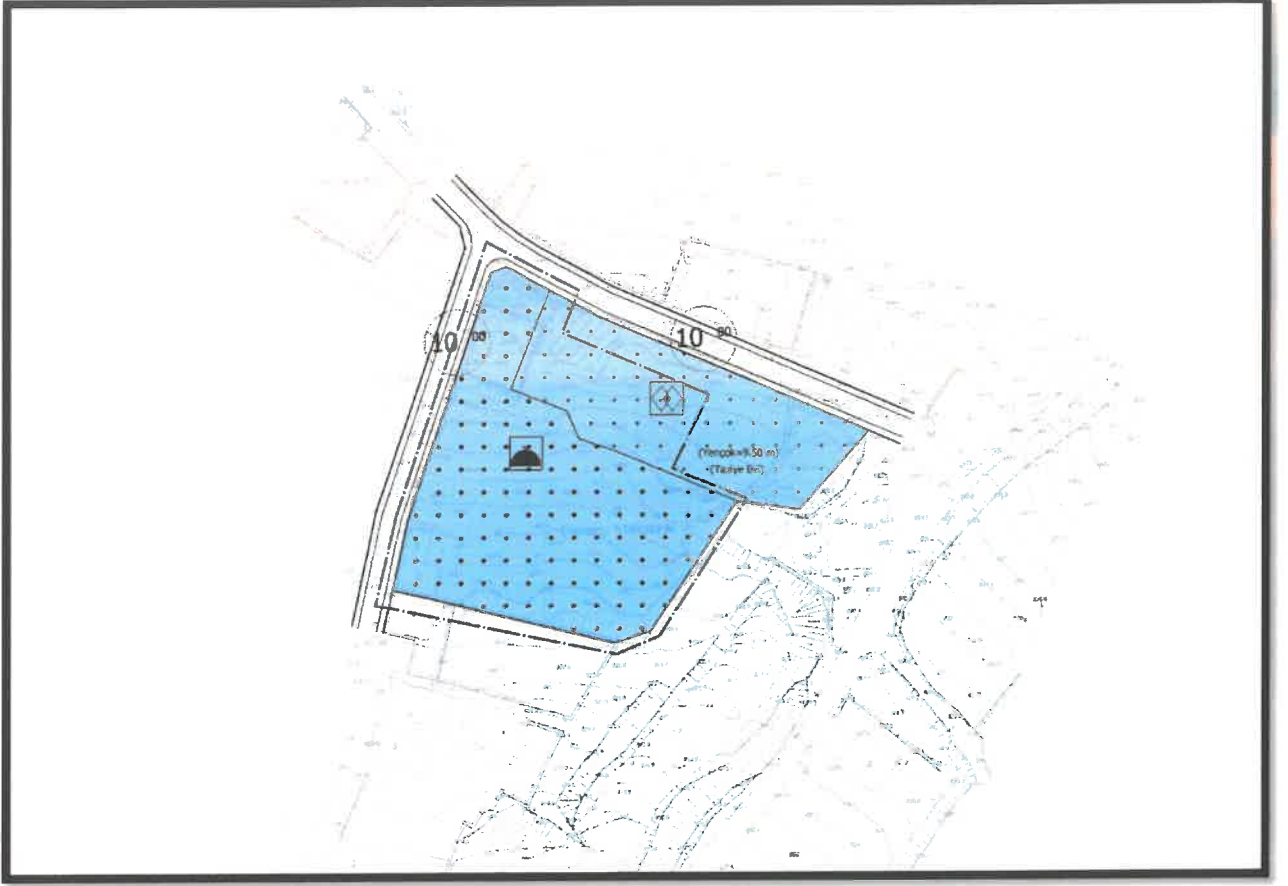

**NİZİP İLÇESİ ÇANAKÇI MAHALLESİ**  
**CAMİ VE SOSYAL TESİS ALANI**  
**1/1000 ÖLÇEKLİ UYGULAMA İMAR PLANI**  
**DEĞİŞİKLİĞİ**  
**PLAN AÇIKLAMA RAPORU**

## KONUM

Planlama alanı, Gaziantep ili, Nizip İlçesi, Çanakçı Mahallesi sınırları yer almaktadır.

Şekil 1: Planlama Alanı Konumu

## YÜRÜRLÜKTE OLAN PLANDAKİ DURUMU

Planlama alanı yürürlükteki 1/1000 ölçekli uygulama imar planında cami alanı ve sosyal tesis alanı olarak görülmektedir.

1

92

Şekil 2: Planlama Alanı Mevcut 1/1000 Uygulama İmar Planı

### PLAN GEREKÇESİ VE PLAN KARARLARI

Nizip İlçesi Çanakçı Mahallesi içerisinde yer alan plan değişikliğine konu alan Fen İşleri Daire Başkanlığı'nın yazılı talebi doğrultusunda imar planlarının, teşekküle uygun olarak düzenlenmesi amacıyla Cami Alanı ve Sosyal Tesis Alanı şeklinde 1/1000 ölçekli uygulama imar planı değişikliği hazırlanmıştır.