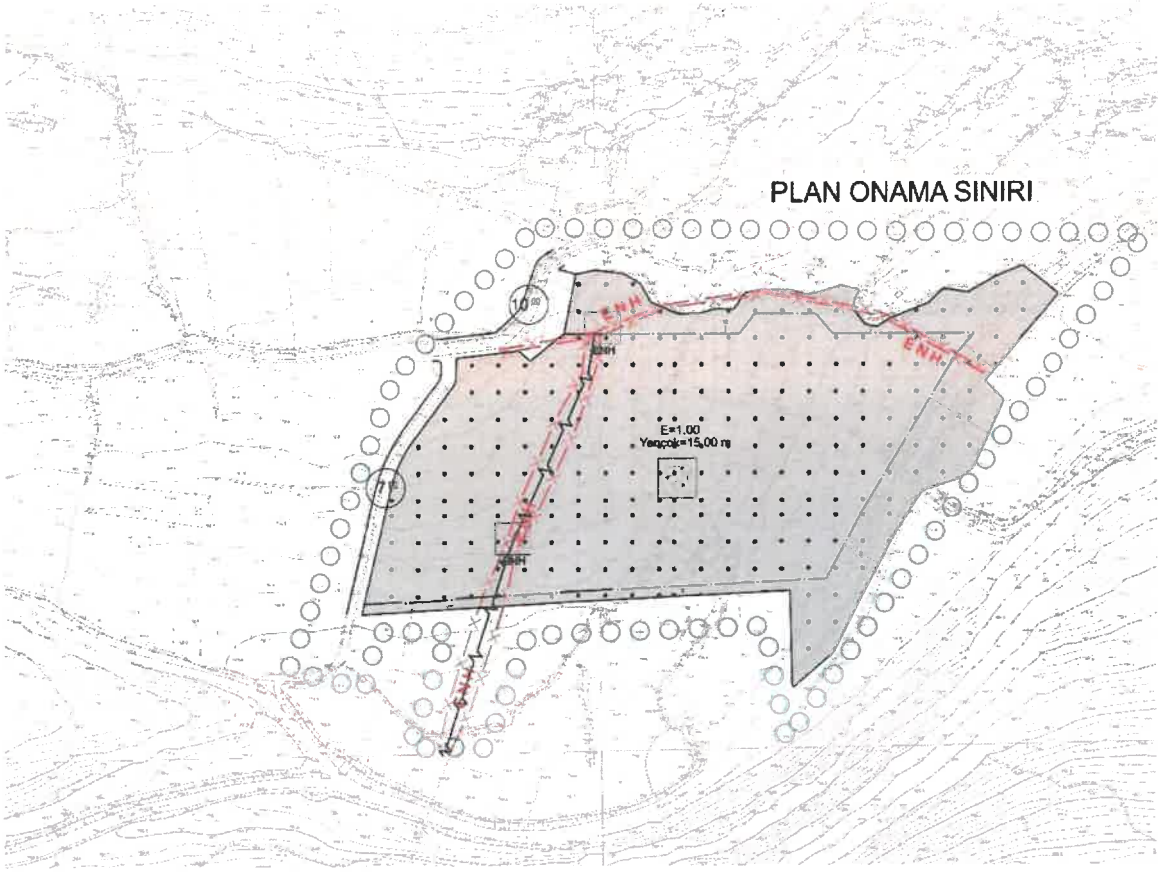

ŞEKİLLER LİSTESİ

Şekil 1: Planlama Alanının Konumu	2
Şekil 2: Mevcut 1/1000 Ölçekli uygulama İmar Planı.....	3
Şekil 3: Öneri 1/1000 Ölçekli Uygulama İmar Planı.....	4

1. PLANLAMA ALANININ KONUMU

Planlama alanı Şehitkamil İlçesi, Yalangöz Mahallesi sınırları içerisinde yer almaktadır.

Şekil 1: Planlama Alanının Konumu

Ş

Ş

2. YÜRÜRLÜKTE OLAN PLANDAKİ DURUMU

2.1. 1/1000 ÖLÇEKLİ UYGULAMA İMAR PLANI

Planlama alanı mevcut 1/1000 ölçekli uygulama imar planında plansız alan olarak görülmektedir.

Şekil 2: Mevcut 1/1000 Ölçekli uygulama İmar Planı

3. PLAN GEREKÇESİ VE PLAN KARARLARI

Plan değişikliğine konu alan, GASKİ Genel Müdürlüğü'nün yazılı talebine istinaden bölgenin yapılaşma hızına paralel olarak altyapı ihtiyacının karşılanması amacıyla atıksu arıtma tesisi alanı, enerji nakil hattı ve enerji nakil hattı koruma kuşağı şeklinde uygulama imar planı hazırlanmıştır.

Şekil 3: Öneri 1/1000 Ölçekli Uygulama İmar Planı

Plan Notları

1-) PLANLAMA ALANINDA 1/1000 ÖLÇEKLİ UYGULAMA İMAR PLANINA DAYALI PARSELASYON PLANI ONANMADAN UYGULAMA YAPILMAZ.

2-) BU PLAN, PLAN AÇIKLAMA RAPORU İLE BİR BÜTÜNDÜR.