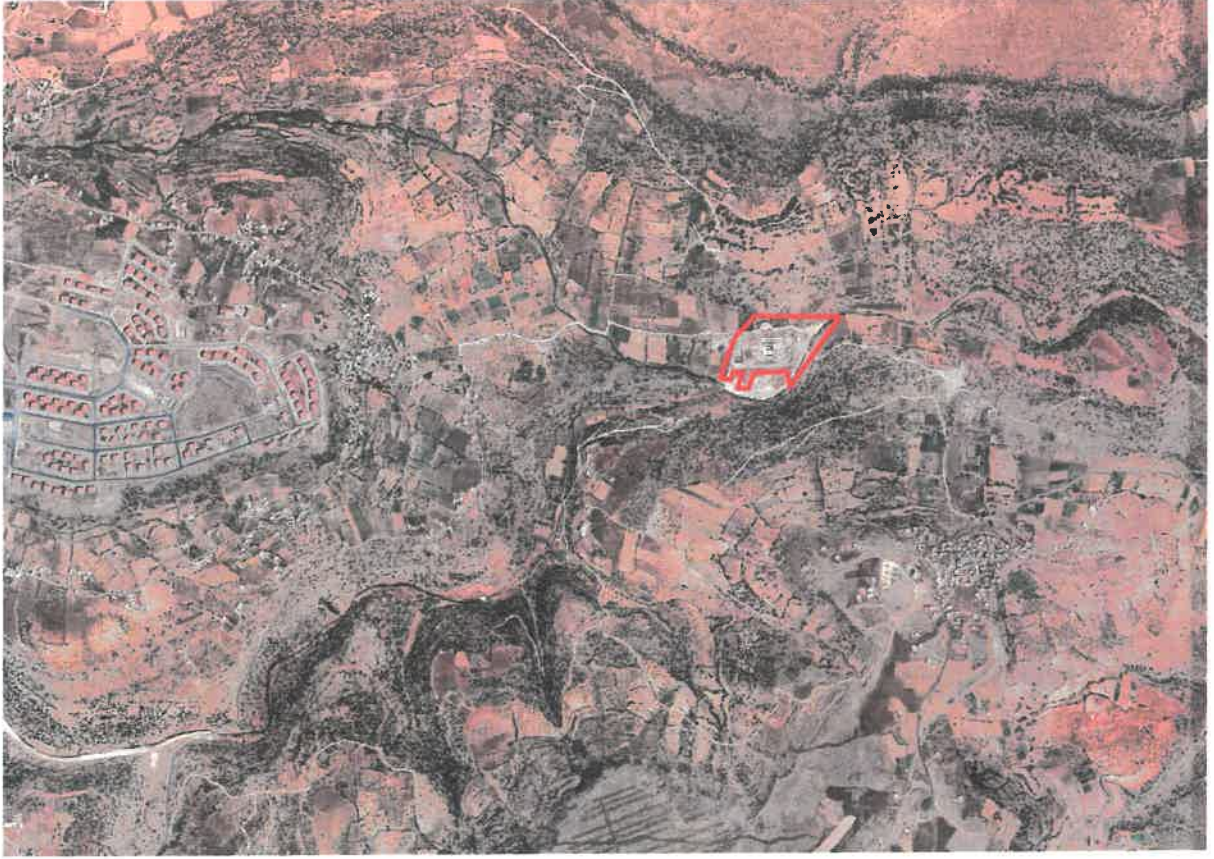

ŞEHİTKAMİL İLÇESİ YALANGÖZ MAHALLESİ
1/1000 ÖLÇEKLİ UYGULAMA İMAR PLANI
PLAN AÇIKLAMA RAPORU

ŞUBAT,2026

İÇİNDEKİLER

1.PLANLAMA ALANININ KONUMU	2
2.YÜRÜRLÜKTE OLAN PLANDAKİ DURUMU.....	3
2.1.1/1000 ÖLÇEKLİ UYGULAMA İMAR PLANI	3
3.PLAN GEREKÇESİ VE PLAN KARARLARI	3

ŞEKİLLER LİSTESİ

Şekil 1: Planlama Alanının Konumu	2
Şekil 2: Mevcut 1/1000 Ölçekli uygulama İmar Planı.....	3
Şekil 3: Öneri 1/1000 Ölçekli Uygulama İmar Planı.....	4

1. PLANLAMA ALANININ KONUMU

Planlama alanı Şehitkamil İlçesi, Yalangöz Mahallesi sınırları içerisinde yer almaktadır.

Şekil 1: Planlama Alanının Konumu

Ş

Ş

2. YÜRÜRLÜKTE OLAN PLANDAKİ DURUMU

2.1. 1/1000 ÖLÇEKLİ UYGULAMA İMAR PLANI

Planlama alanı mevcut 1/1000 ölçekli uygulama imar planında plansız alan olarak görülmektedir.